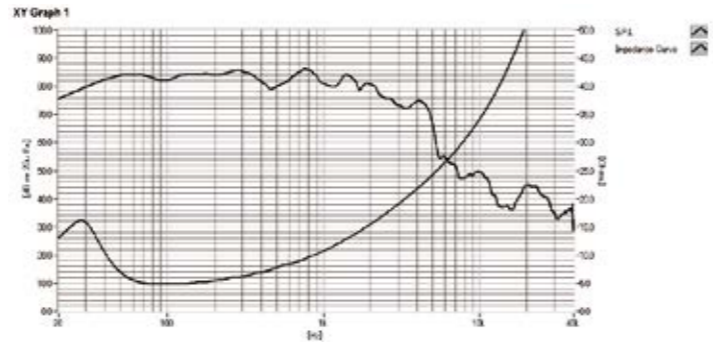

30cmサブウーファー

DEER RJ 300

希望小売価格 180,000円(税別)

定格入力	100W
最大入力	300W
インピーダンス	4Ω
最低共振周波数	28Hz
再生周波数	20Hz~2.5kHz
出力音圧レベル	83dB W/m
質量	6kg

RCX series RJ series

RCX 170

RCX 050

RCX 080