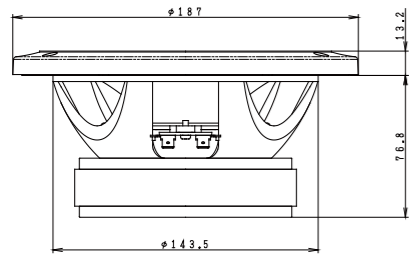

30cmサブウーファー

DEER RJ 300

希望小売価格 180,000円(税別)

定格入力	100W
最大入力	300W
インピーダンス	4Ω
最低共振周波数	28Hz
再生周波数	20Hz~2.5kHz
出力音圧レベル	83dB W/m
質量	6kg

RCX series RJ series

RJ 170

株式会社ローヤル産業

本社工場:
〒336-0932 埼玉県さいたま市緑区中尾945-2
TEL:048-810-1313 FAX:048-874-3679

甲府開発センター:
〒400-0112 山梨県甲斐市名取298-4
TEL:055-236-9393 FAX:055-236-9390

総代理店

Audio Speaker manufacturing sales
Sound Suspension

福岡県福岡市東区松島1-41-3-209
TEL/FAX:092-622-8840

製品に関するご注意

- ■本カタログ掲載の希望小売価格には、取付費等は含まれておりません。
- ■改良のため予告なく価格、仕様及び外観は変更されることがあります。
- ■本カタログと実際の製品との色は印刷条件等により、多少異なる場合があります。
- ■製品価格は全て税別表記です。

お問い合わせは