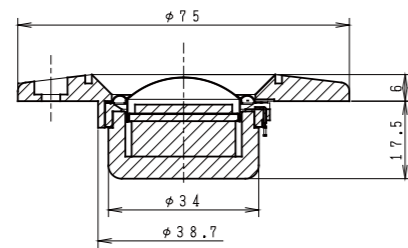

30cmサブウーファー

DEER RJ 300

希望小売価格 180,000円(税別)

定格入力	100W
最大入力	300W
インピーダンス	4Ω
最低共振周波数	28Hz
再生周波数	20Hz~2.5kHz
出力音圧レベル	83dB W/m
質量	6kg

RCX series RJ series

RCX 170

RCX 050

RCX 080