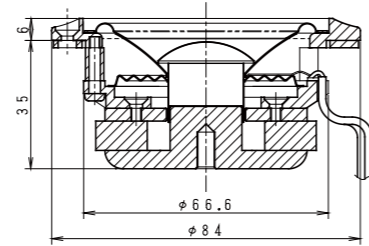

30cmサブウーファー

DEER RJ 300

希望小売価格 180,000円(税別)

定格入力	100W
最大入力	300W
インピーダンス	4Ω
最低共振周波数	28Hz
再生周波数	20Hz~2.5kHz
出力音圧レベル	83dB W/m
質量	6kg

RCX series RJ series

RCX 170

RCX 050

RCX 080