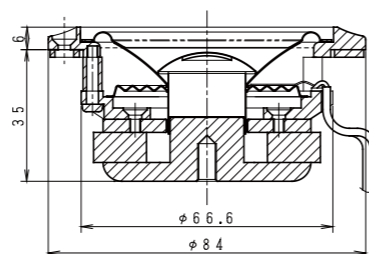

30cmサブウーファー

DEER RJ 300

希望小売価格 180,000円(税別)

定格入力	100W
最大入力	300W
インピーダンス	4Ω
最低共振周波数	28Hz
再生周波数	20Hz~2.5kHz
出力音圧レベル	83dB W/m
質量	6kg

RCX series RJ series

RJ 080

株式会社ローヤル産業

本社工場:
〒336-0932 埼玉県さいたま市緑区中尾945-2
TEL:048-810-1313 FAX:048-874-3679

甲府開発センター:
〒400-0112 山梨県甲斐市名取298-4
TEL:055-236-9393 FAX:055-236-9390

総代理店

Audio Speaker manufacturing sales
Sound Suspension

福岡県福岡市東区松島1-41-3-209
TEL/FAX:092-622-8840

製品に関するご注意

- ■本カタログ掲載の希望小売価格には、取付費等は含まれておりません。
- ■改良のため予告なく価格、仕様及び外観は変更されることがあります。
- ■本カタログと実際の製品との色は印刷条件等により、多少異なる場合があります。
- ■製品価格は全て税別表記です。

お問い合わせは