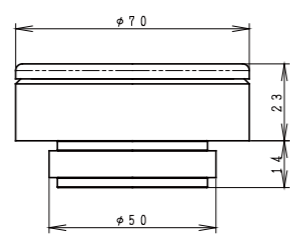

30cmサブウーファー

DEER RJ 300

希望小売価格 180,000円(税別)

定格入力	100W
最大入力	300W
インピーダンス	4Ω
最低共振周波数	28Hz
再生周波数	20Hz~2.5kHz
出力音圧レベル	83dB W/m
質量	6kg

RCX series RJ series

RJ 050

株式会社ローヤル産業

本社工場:
〒336-0932 埼玉県さいたま市緑区中尾945-2
TEL:048-810-1313 FAX:048-874-3679

甲府開発センター:
〒400-0112 山梨県甲斐市名取298-4
TEL:055-236-9393 FAX:055-236-9390

総代理店

Audio Speaker manufacturing sales
Sound Suspension

福岡県福岡市東区松島1-41-3-209
TEL/FAX:092-622-8840

製品に関するご注意

- ■本カタログ掲載の希望小売価格には、取付費等は含まれておりません。
- ■改良のため予告なく価格、仕様及び外観は変更されることがあります。
- ■本カタログと実際の製品との色は印刷条件等により、多少異なる場合があります。
- ■製品価格は全て税別表記です。

お問い合わせは