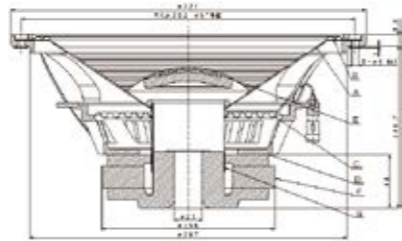

30cmサブウーファー

DEER RJ 300

希望小売価格 180,000円(税別)

定格入力	100W
最大入力	300W
インピーダンス	4Ω
最低共振周波数	28Hz
再生周波数	20Hz~2.5kHz
出力音圧レベル	83dB W/m
質量	6kg

RCX series RJ series

RCX 170

RCX 050

RCX 080