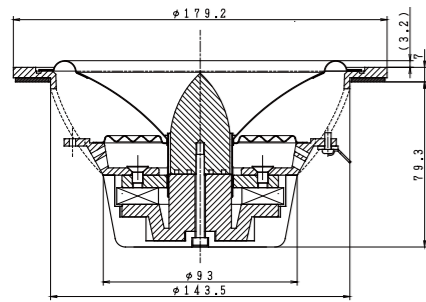

30cmサブウーファー

DEER RJ 300

希望小売価格 180,000円(税別)

定格入力	100W
最大入力	300W
インピーダンス	4Ω
最低共振周波数	28Hz
再生周波数	20Hz~2.5kHz
出力音圧レベル	83dB W/m
質量	6kg

RCX series RJ series

RCX 170

RCX 050

RCX 080